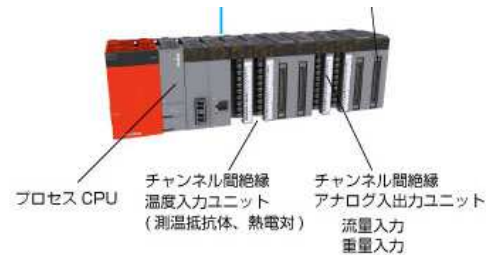

野菜環境制御システム + α システム

従来の制御システムをより使いやすいものに！

制御装置がバラバラに配置されている。
絶えず手でスイッチ、設定を操作。
装置が古く制御がうまく出来ていない
新しくしたいが費用がかかる

こんな時

いままでの

既存システム

+

カーテン

CO2

EC

ミスト

湿度

温度

パソコンで管理可能・システム一元化

費用に合わせて…可能(ローコスト)

ネット上でも操作可能

インターフェース

カメラ
センサー etc

GT SoftGOT1000

など